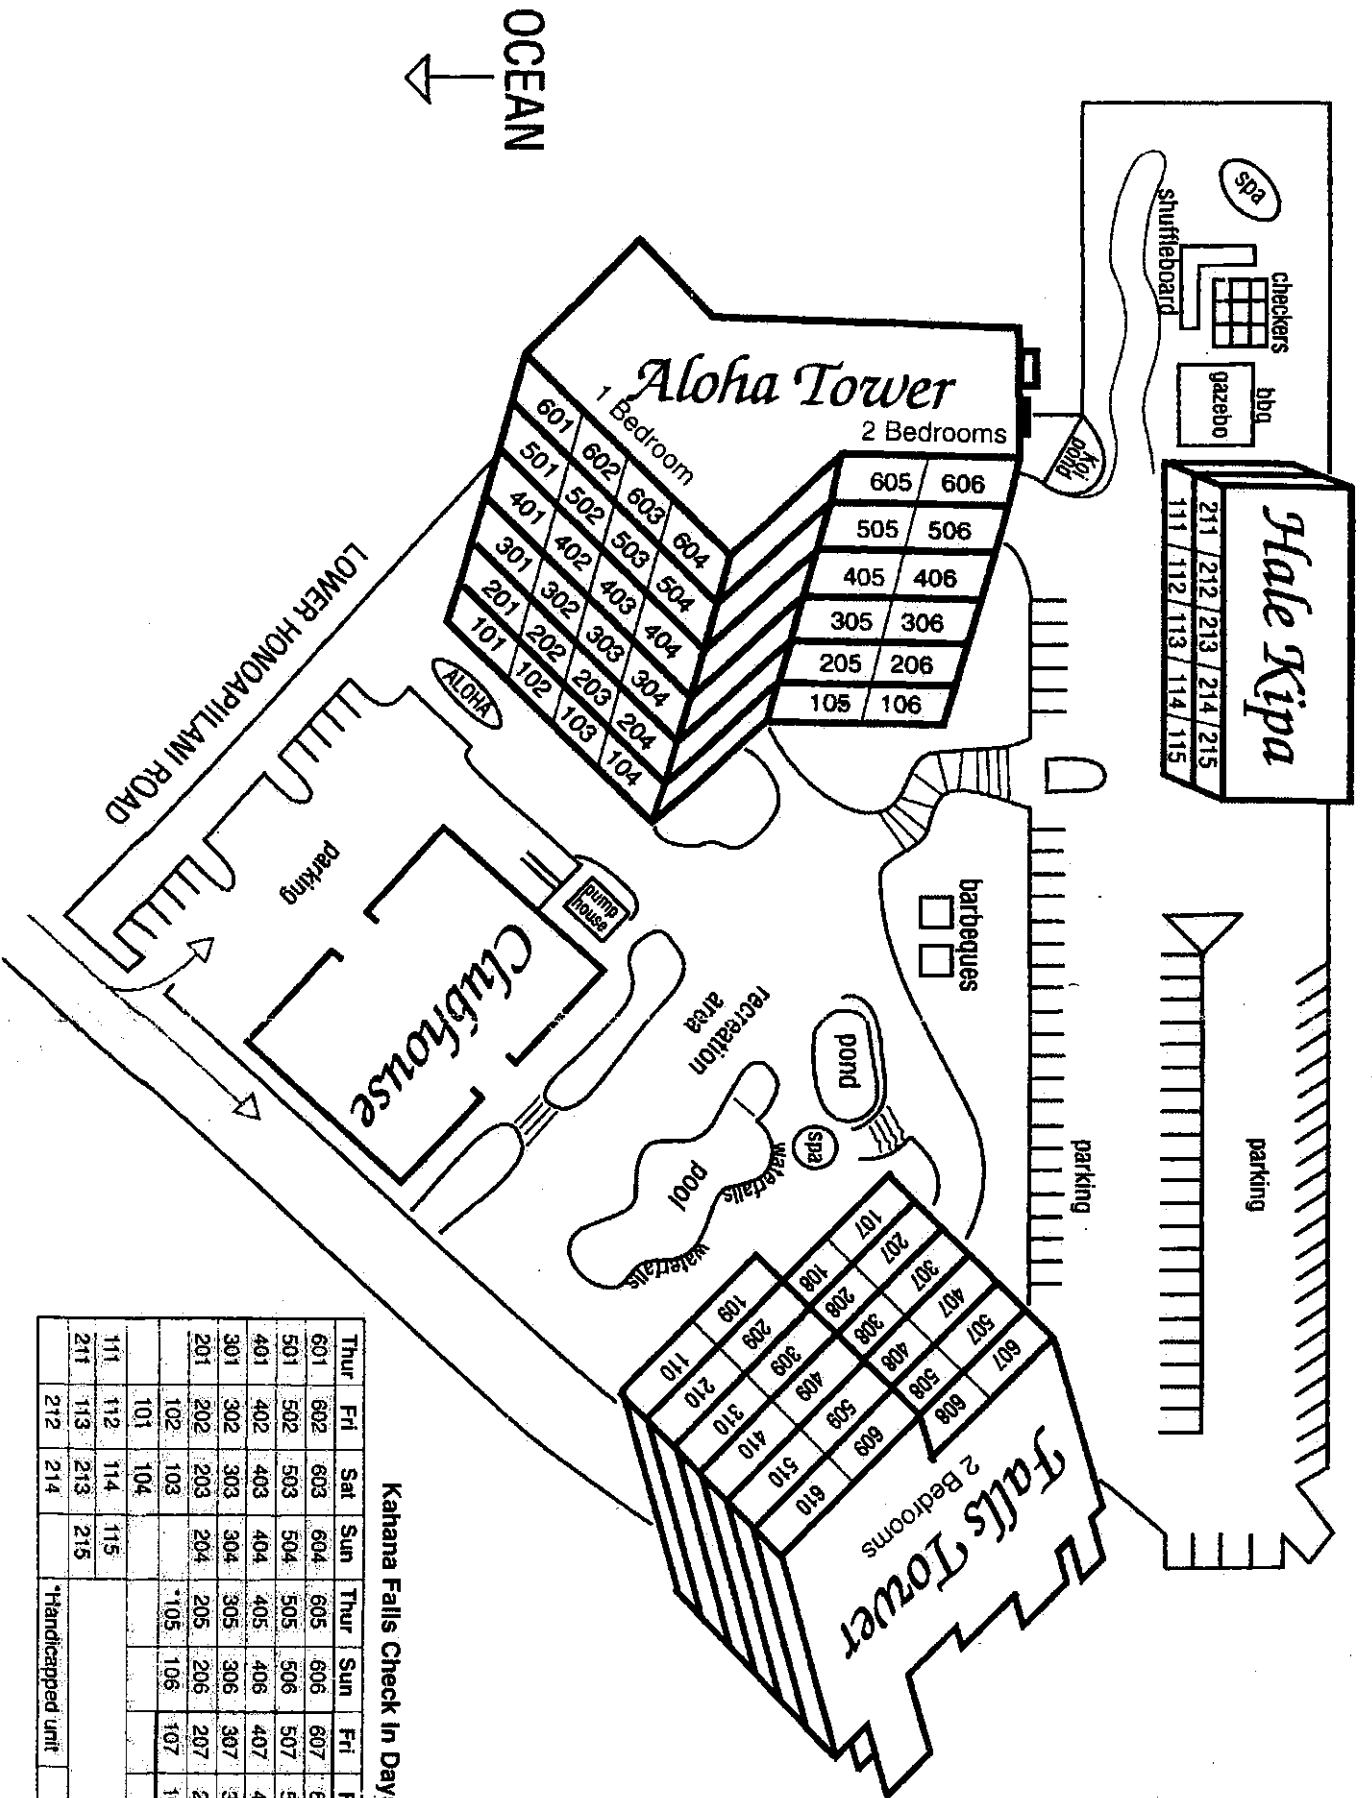

Kahana Falls

Kahana Falls Check In Days

Thur	Fri	Sat	Sun	Thur	Sun	Fri	Fri	Sat	Sat
601	602	603	604	605	606	607	608	609	610
501	502	503	504	505	506	507	508	509	510
401	402	403	404	405	406	407	408	409	410
301	302	303	304	305	306	307	308	309	310
201	202	203	204	205	206	207	208	209	210
	102	103		105	106	107	108	109	110
	101	104							
111	112	114	115						
211	113	213	215						
	212	214							

*Handicapped unit